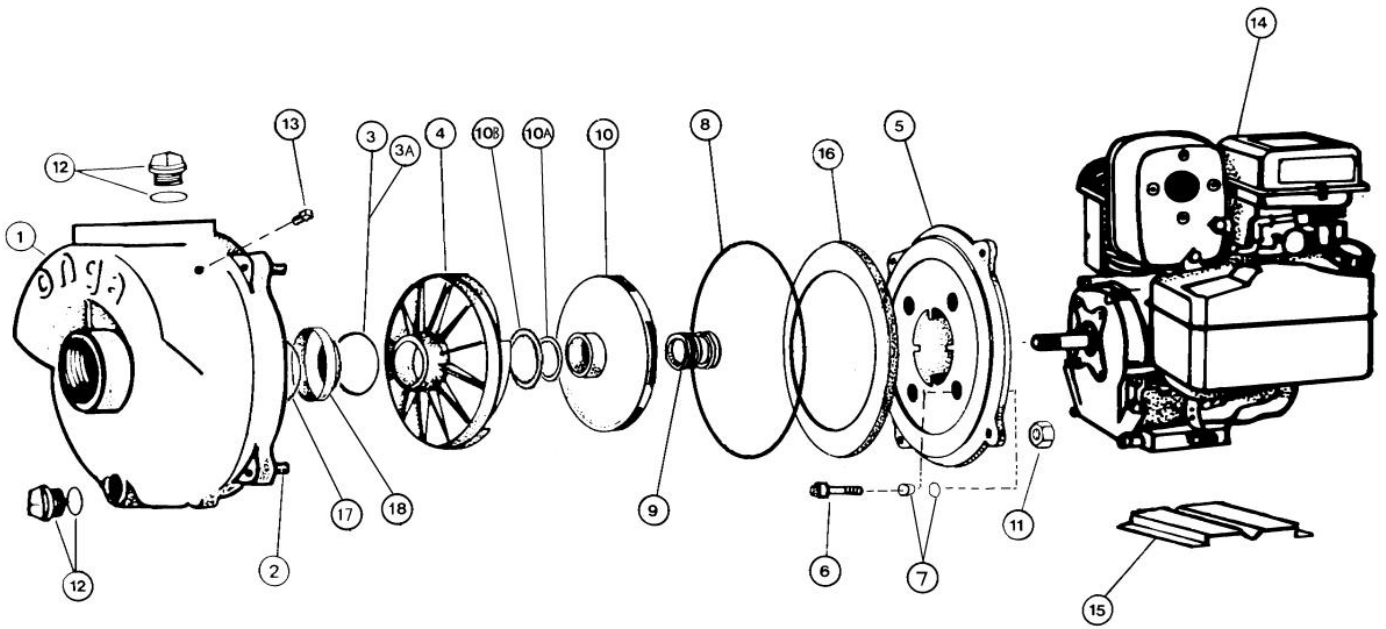

384 Models

ENGINE DRIVE

PARTS LIST TABLE

384 Models

MODEL PART NO.	384
	338410
	338411
	338425
	338426
	338427
	338428
	338429

REF NO.	DESCRIPTION	PART NO.	
1	CASING & STUD ASSY.	800283	1PC
2	STUD (PK 10)	800113	4PC
3	O'RING DIFFUSER	702192	1PC
4	DIFFUSER	301884	1PC
5	YOKE	302700GN	1PC
8	O'RING CASING	700207K	1PC
9	SEAL	702617	1PC
10	IMPELLER	505854	1PC
11	NUT (PK 12)	800093	4PC
12	PLUG & O'RING	800017K	2PC
13	PLUG DRAIN	700230	1PC