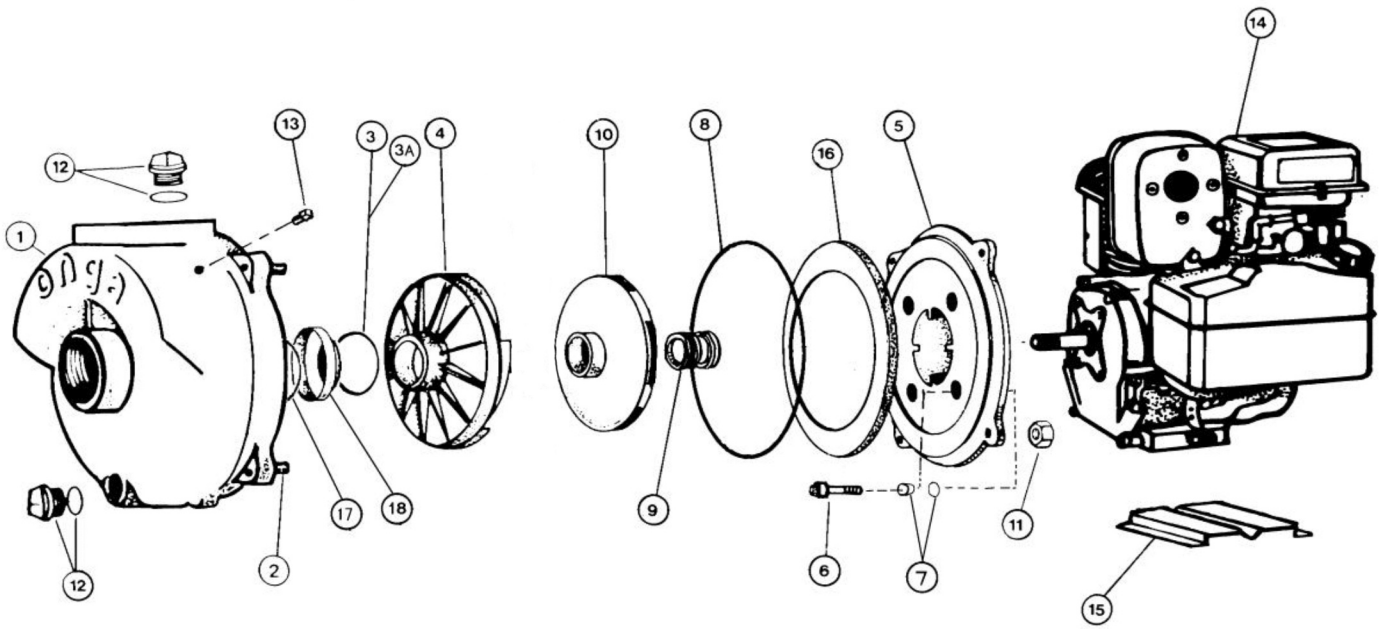

# PARTS LIST TABLE

## 384 Models

MODEL PART NO.	384
	338410
	338411
	338425
	338426
	338427
	338428
	338429

REF NO.	DESCRIPTION	PART NO.	
1	CASING & STUD ASSY.	800283	1PC
2	STUD (PK 10)	800113	4PC
3	O'RING DIFFUSER	702192	1PC
4	DIFFUSER	301884	1PC
5	YOKE	302700GN	1PC
8	O'RING CASING	700207K	1PC
9	SEAL	702617	1PC
10	IMPELLER	505854	1PC
11	NUT (PK 12)	800093	4PC
12	PLUG & O'RING	800017K	2PC
13	PLUG DRAIN	700230	1PC