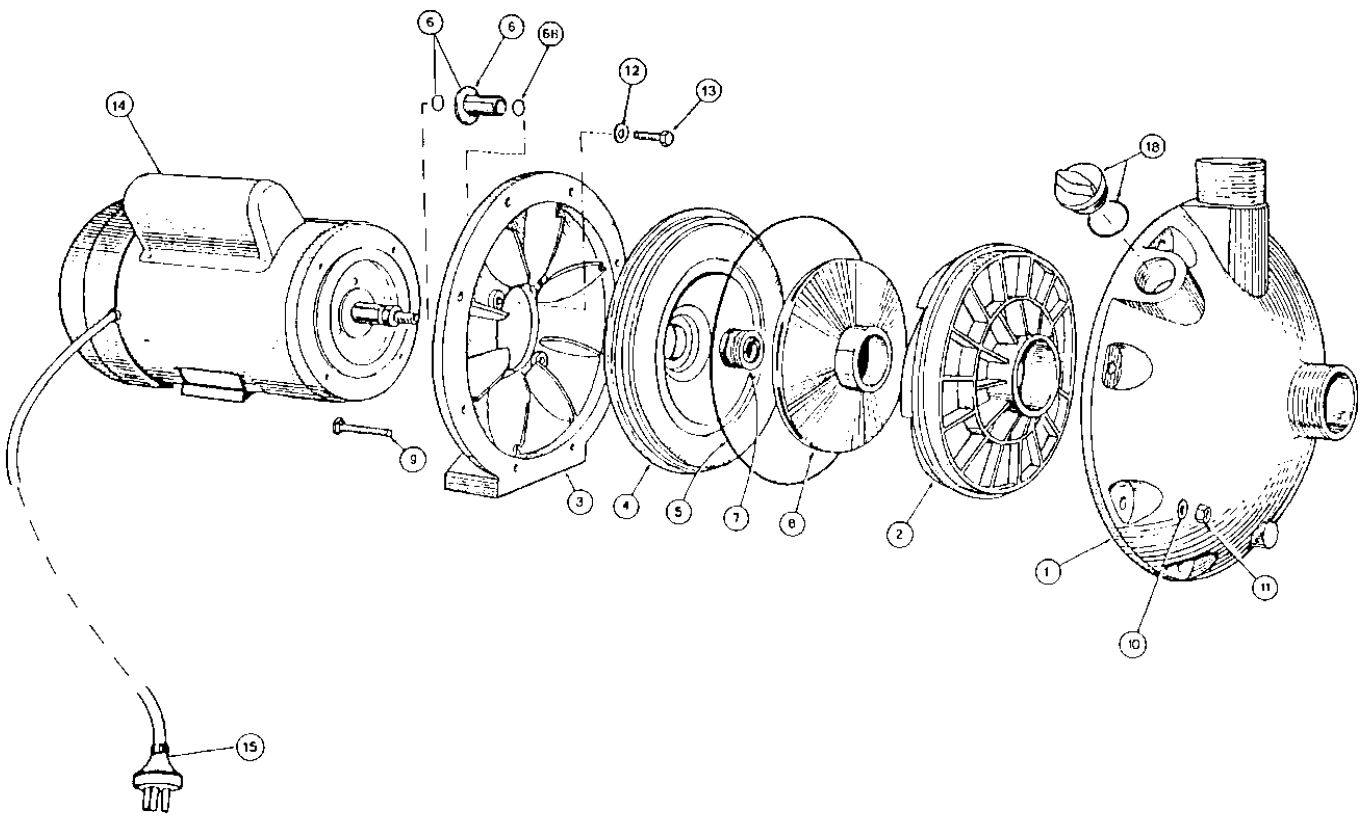

142 / 143 / 147 & 148 Models

WATER TRANSFER

PARTS LIST TABLE

14 Series

MODEL	142	143	147	148
PART NUMBER	314200	314300	314700	314800
	314230	314330		

REF NO.	DESCRIPTION	PART NO.		PART NO.		PART NO.		PART NO.	
1	CASING	301106	1PC	301106	1PC	301106	1PC	301106	1PC
2	DIFFUSER	301431K	1PC	301481K	1PC	301431K	1PC	301431K	1PC
3	YOKE	402061	1PC	402061	1PC	402061	1PC	402061	1PC
4	BAFFLE	403501	1PC	403421	1PC	403501	1PC	403501	1PC
5	O'RING CASING	702180K	1PC	702180K	1PC	702180K	1PC	702180K	1PC
6	SHAFT SLEEVE & O'RING KIT	800895K	1PC	801007K	1PC	800895K	1PC	800895K	1PC
6b	O'RING SHAFT SLEEVE (PK 10)	702218K	1PC	-	1PC	702218K	1PC	702218K	1PC
7	SELA KIT (INC. SEAL + 6)	800583	1PC	800890K	1PC	800583	1PC	800583	1PC
	SEAL (PK 25)	800900	1PC	800900	1PC	800900	1PC	800900	1PC
8	IMPELLER - 1PH	506353K	1PC	503843K	1PC	507103	1PC	506353K	1PC
	IMPELLER - 3PH	801231K	1PC	503849K	1PC	-	1PC	-	1PC
9	COACH BOLT (PK 10)	800254	8PC	800254	8PC	800254	8PC	800254	8PC
10	WASHER (PK 20)	800151	8PC	800151	8PC	800151	8PC	800151	8PC
11	NUT (PK 12)	702025K	8PC	702025K	8PC	702025K	8PC	702025K	8PC
12	WASHER (PK 20)	800151	4PC	800151	4PC	800151	4PC	800151	4PC
13	SCREW (PK 10)	800097	4PC	800097	4PC	800097	4PC	800097	4PC
14	MOTOR - 1PH	800445	1PC	800446	1PC	801015	1PC	801015	1PC
	MOTOR - 3PH	800447	1PC	800449	1PC	-	1PC	-	1PC
NS	NUT DOMED 3PH MOTOR 3/4IN	603250	1PC	603250	1PC	-	1PC	-	1PC
15	LEAD	608200K	1PC	608200K	1PC	608200K	1PC	608200K	1PC
16	PRIMING PLUG & O'RING	800017K	1PC	800017K	1PC	800017K	1PC	800017K	1PC